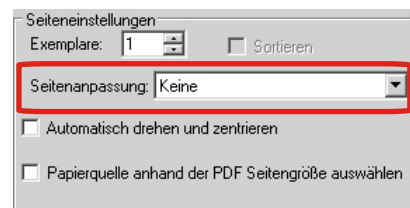

unbedingt deaktivieren.

Im Acrobat Reader 6 bzw. 7 wählen Sie unter “Seiteneinstellungen”

unbedingt die Option

“**Seitenanpassung: Keine**”

Acrobat Reader 4

Acrobat Reader 5

Acrobat Reader 7

Die Seite muß in 1:1 Größe ausgedruckt werden. Dann ist gewährleistet, daß das Motiv nach dem Ausschneiden exakt die richtige Größe hat, um mit minimalem Rand auf eine nicht mehr benötigte Kartenspiel-Karte geklebt zu werden. Der ausgeschnittene Ausdruck ist dabei etwa 6,5x6,5 cm groß