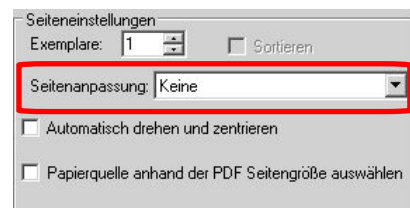

unbedingt deaktivieren.

Im Acrobat Reader 6 bzw. 7 wählen Sie unter “Seiteneinstellungen”

unbedingt die Option

“**Seitenanpassung: Keine**”

Acrobat Reader 4

Acrobat Reader 5

Acrobat Reader 7

Die Seite muß in 1:1 Größe ausgedruckt werden. Dann ist gewährleistet, daß das Motiv nach dem Ausschneiden exakt die richtige Größe hat, um mit minimalem Rand auf eine nicht mehr benötigte Kartenspiel-Karte geklebt zu werden. Der ausgeschnittene Ausdruck ist dabei etwa 6,5x6,5 cm groß